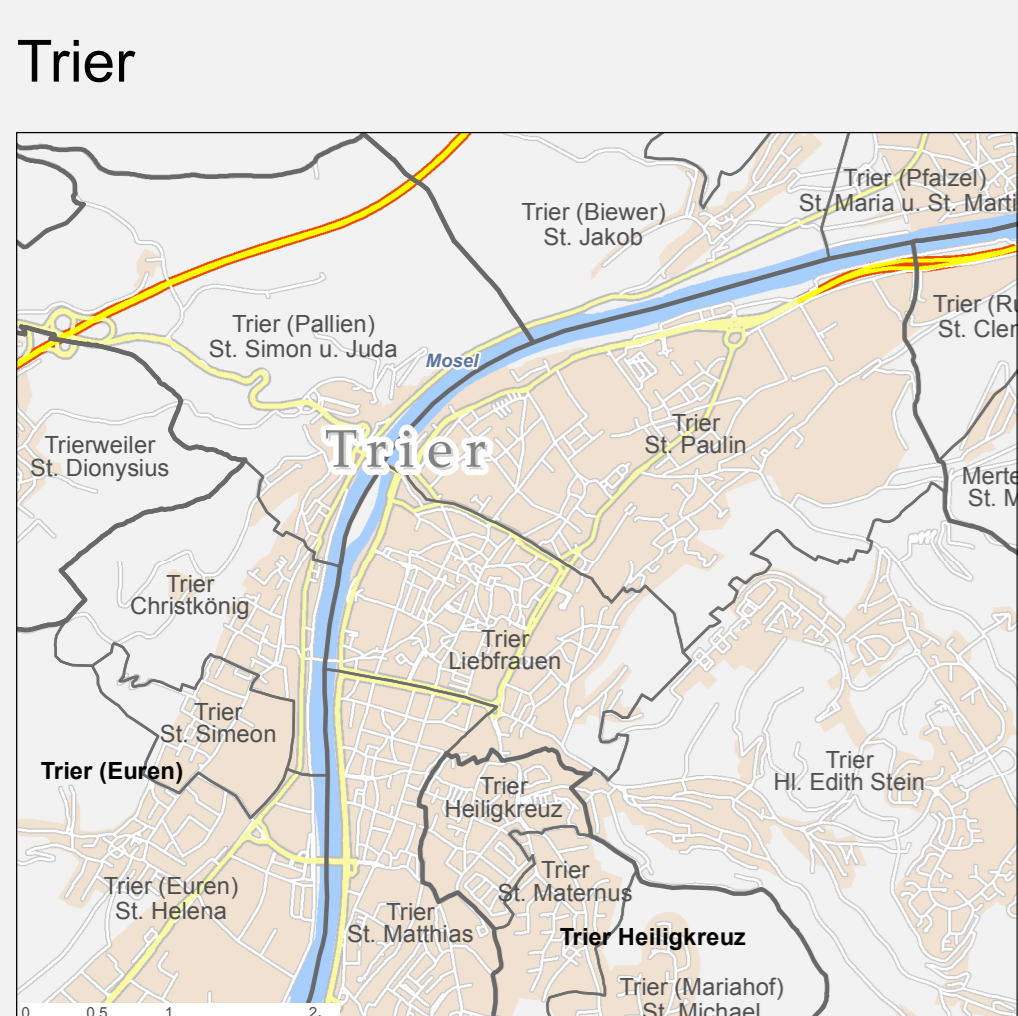

BISTUM TRIER

Erzbistum Köln

Erzbistum Paderborn

Bistum Limburg

Bistum Aachen

Bistum Lüttich

Koblenz

Bistum Mainz

Erzbistum Luxemburg

Bistum Speyer

Bistum Metz

Saarbrücken/Völklingen

Maßstab: 1:275.000

- Visitationsbezirk
- Pastoraler Raum
- Pfarreiengemeinschaft
- Pfarrei

Stand 1. Januar 2024 - Bistum Trier

Nachdruck und Vervielfältigung nur mit Genehmigung des Bistums Trier
Geobasisdaten: © Bischöfliches Generalvikariat / Tele Atlas