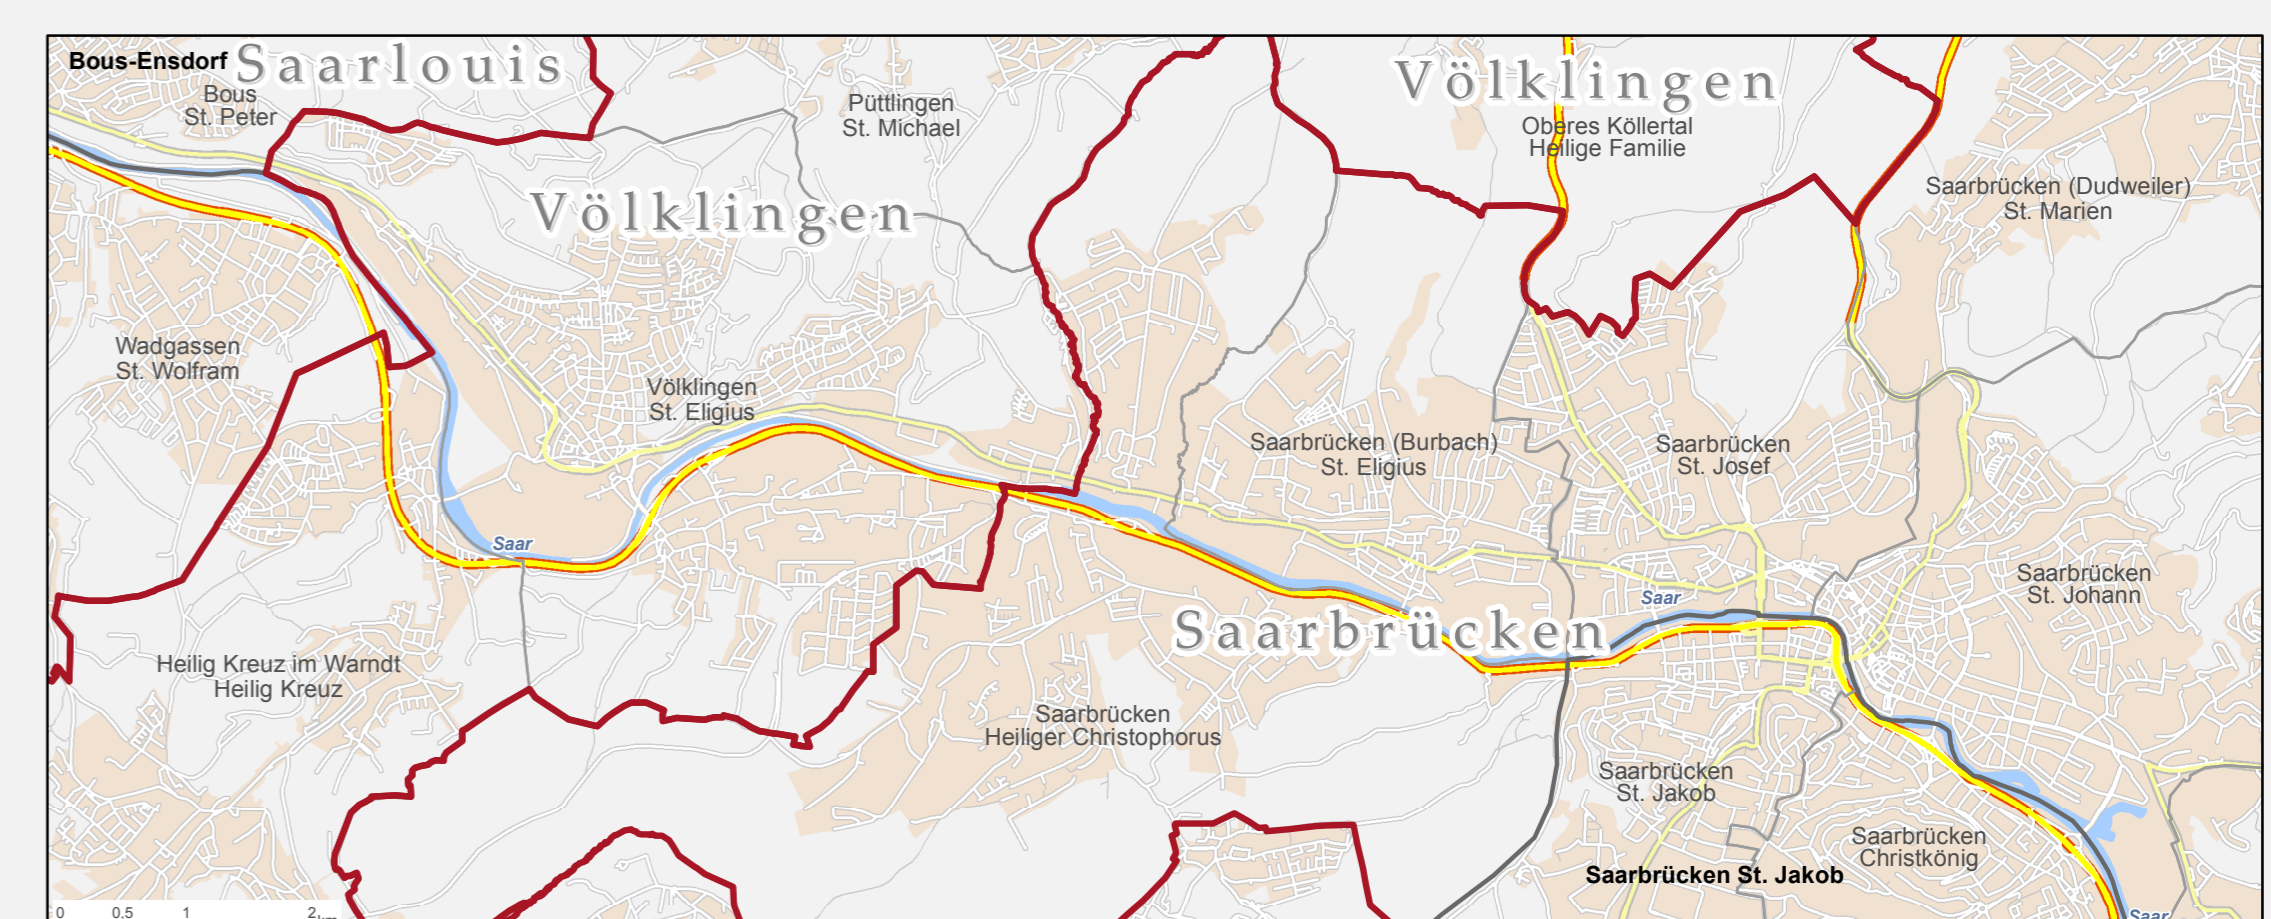

BISTUM TRIER

Erzbistum Köln

Erzbistum Paderborn

Bistum Limburg

Bistum Aachen

Bistum Lüttich

Koblenz

Bistum Mainz

Erzbistum Luxemburg

Bistum Speyer

Bistum Metz

Saarbrücken/Völklingen

Maßstab: 1:275.000

- Visitationsbezirk
- Pastoraler Raum
- Pfarreiengemeinschaft
- Pfarrei

Stand 1. Januar 2024 - Bistum Trier

Nachdruck und Vervielfältigung nur mit Genehmigung des Bistums Trier
Geobasisdaten: © Bischöfliches Generalvikariat / Tele Atlas