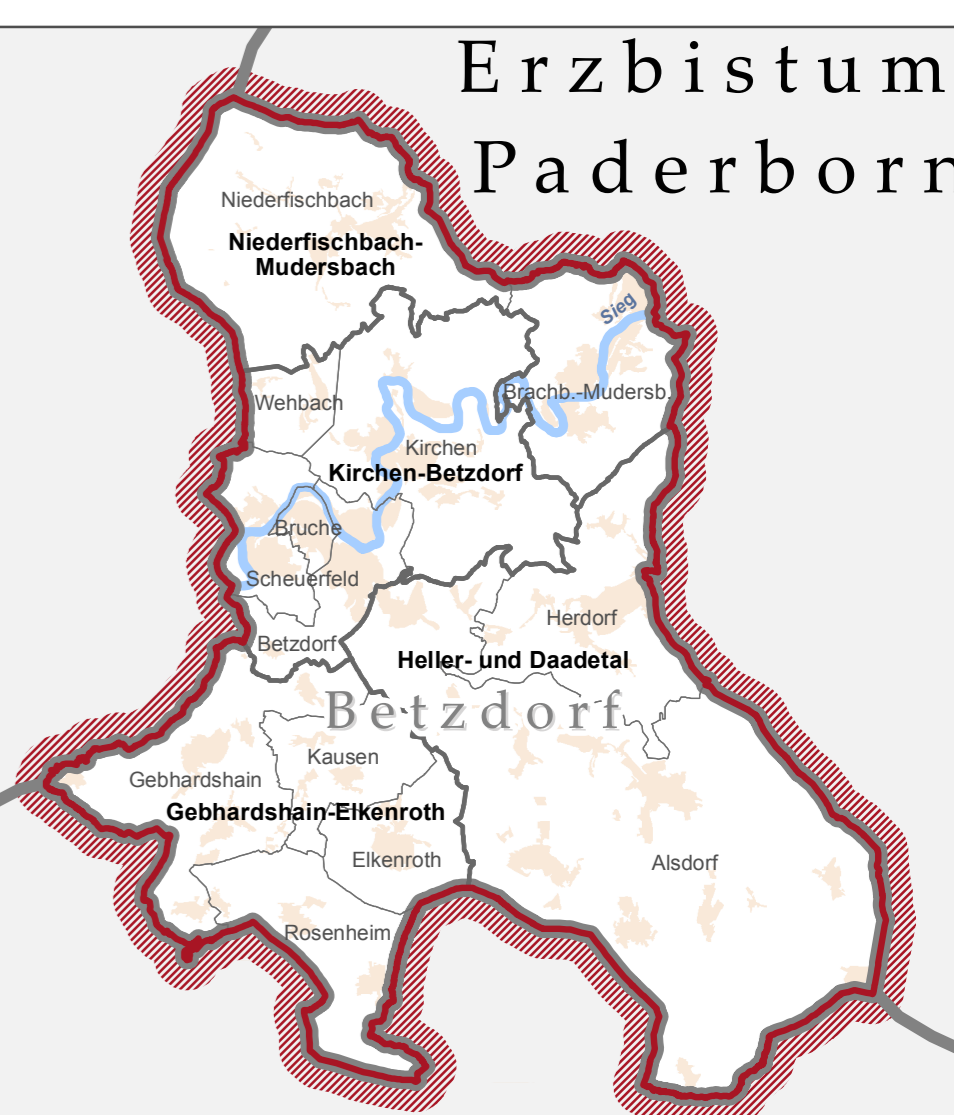

BISTUM TRIER

Erzbistum Köln

Erzbistum Paderborn

Bistum Limburg

Bistum Aachen

Bistum Lüttich

Koblenz

Bistum Mainz

Erzbistum Luxemburg

Bistum Speyer

Bistum Metz

Saarbrücken/Völklingen

Maßstab: 1:275.000

- Visitationsbezirk
- Pastoraler Raum
- Pfarreiengemeinschaft
- Pfarrei

Stand 1. Januar 2024 - Bistum Trier

Nachdruck und Vervielfältigung nur mit Genehmigung des Bistums Trier
Geobasisdaten: © Bischöfliches Generalvikariat / Tele Atlas